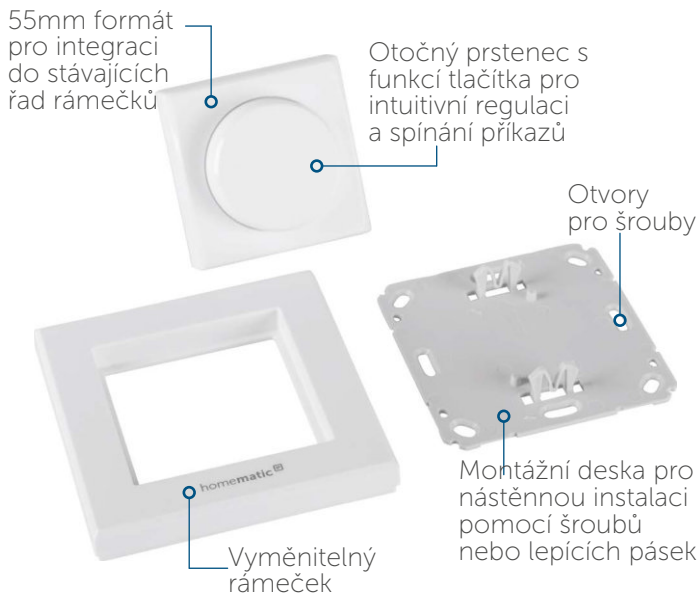

INTUITIVNÍ
KONTROLA
A PLYNULÉ
OVLÁDÁNÍ

Otočné tlačítko

HmIP-WRCR

Programovatelné bezdrátové Otočné tlačítko s ovládacím prstencem předurčené k intuitivní regulaci, spínání svítidel a plynulému stmívání osvětlení nebo vzdálenému řízení systémových funkcí systému automatizace a řízení budov Homematic IP. Se zařízením lze ovládat osvětlení, rolety, žaluzie, garážová vrata atd.

homematic 
Chytré bydlení, jednoduše vzrušující

POUŽITÍ

Inteligentní dálkové Otočné tlačítko poskytuje dva kanály, které dokáží rozlišit mezi dlouhým a krátkým stisknutím. To umožňuje například zapínat nebo vypínat světelné zdroje nebo aktivovat či deaktivovat EKO režim vytápění.

Ovládání otáčení prstencem i tlačítko se dají prostřednictvím mobilní aplikace Homematic IP přizpůsobit individuálním potřebám instalace. V závislosti na přiřazeném programu může Otočné tlačítko ovládat vícero zařízení a funkci systému automatizace a řízení budov Homematic IP. Ovládací prsteneč a tlačítko lze nezávisle na sobě samostatně konfigurovat a tak pohodlně ovládat již připojená (naprogramovaná) zařízení.

Tímto způsobem lze Otočné tlačítko proměnit v praktické dálkové ovládání, které může být kombinováno s celou řadou funkcí a komponent systému Homematic IP.

TECHNICKÉ ÚDAJE

Napájecí napětí	2x 1,5V LR03/mikro/AAA
Životnost baterií:	3 roky (dle typu)
Stupeň krytí	IP20
Provozní teplota okolí	5 až 35 °C
Rozměry přijímače (ŠxVxH) bez rámečku:	55 x 55 x 27 mm
s rámečkem:	86 x 86 x 29 mm
Hmotnost přijímače	91,4g (včetně baterií)
Rádiová frekvence	868.0-868.6 MHz 869.4-869.65 MHz
Bezdrátový dosah (v otevřeném prostoru)	180 m
Změna technických údajů vyhrazena.	