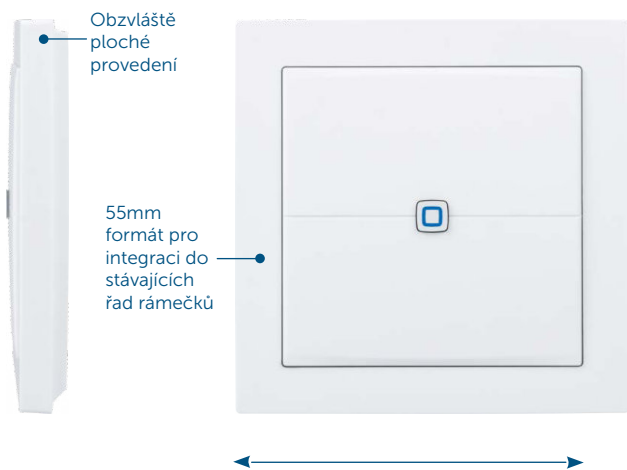

INTELIGENTNÍ
ŘEŠENÍ PRO
KAŽDOU
INSTALACI

Nástěnný dálkový ovladač

HmIP- WRCC2

Obzvláště plochý nástěnný ovladač od společnosti Homematic IP je flexibilní a nabízí správné řešení pro různé použití v systému automatizace a řízení budov. Stisknutím tlačítka lze spustit jednu nebo více funkcí současně. Díky bateriovému provozu lze ovladač instalovat nenápadně na požadované místo.

homematic 
Chytré bydlení, jednoduše vzrušující

POUŽITÍ

Zařízení může pracovat jako spínač/vypínač, aktivátor/deaktivátor nebo jednoduše jako nástěnné dvojité tlačítko. Nabízí možnosti flexibilní instalace s širokou modularitou využití v klasickém provedení, které zvládne několik úkolů současně. Stisknutím jednoho ze dvou tlačítek poskytuje pestrou škálu řešení od jednoduchých příkazů až po složité scénáře systému automatizace a řízení budov Homematic IP.

PLOCHÝ DESIGN, VŠESTRANNÉ MOŽNOSTI

Stisknutím tlačítka lze ovládat několik funkcí současně. Pokud je ovladač umístěn např. přímo vedle postele, lze večer stisknutím tlačítka současně vypnout světlo a aktivovat ochranný režim v domě. Díky tomu se v noci můžete cítit bezpečně a v klidu spát.

BLESKURYCHLÁ INSTALACE

Jednoduchá instalace bez nutnosti kabeláže díky provozu na baterie a rádiové komunikaci. Ovladač lze umístit tam, kde je potřeba. Je vhodný například pro montáž na stěnu, na sklo nebo na nábytek - zcela jednoduše bez nutnosti pokládat napájecí kabely. K montáži jsou zapotřebí pouze dodané lepicí pásky nebo šrouby. Vzhledem k tomu, že lepicí pásku lze beze zbytku odstranit, je nástěnný ovladač také vhodný pro používání v nájemních bytech.