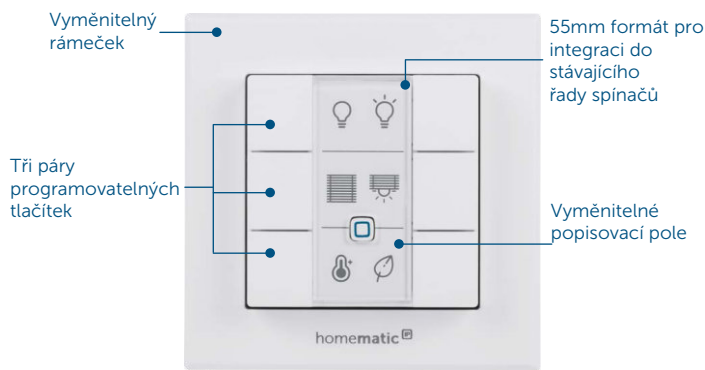

POUŽITÍ

Nástěnný dálkový ovladač nabízí možnosti flexibilní instalace a širokou modularitu využití v klasickém provedení, které zvládne několik úkolů současně. Stisknutím jednoho z šesti tlačítek poskytuje ovladač pestrou škálu řešení od jednoduchých příkazů až po složité scénáře řízení systému automatizace a řízení budov. Díky bateriovému provozu je možné ovladač nenápadně volně umístit nebo nainstalovat na požadované místo. Součástí dálkového ovladače je vyměnitelné popisové pole, do kterého může uživatel vkládat symboly identifikující funkce pro jednoduchou orientaci jednotlivých tlačítek a zjednodušení ovládání.

OVLÁDÁNÍ

Inteligentní Nástěnný dálkový ovladač poskytuje pro každé z tlačítek dva kanály, které dokáží rozlišit mezi dlouhým a krátkým stisknutím. To umožňuje například zapínat nebo vypínat světelné zdroje nebo aktivovat či deaktivovat EKO režim vytápění. Jednotlivá tlačítka se dají prostřednictvím mobilní aplikace [Homematic IP](#) přizpůsobit vašim individuálním potřebám. V závislosti na přiřazeném programu může každé z tlačítek ovládat vícero zařízení a funkcí systému automatizace a řízení budov Homematic IP. Každé tlačítko lze nezávisle na sobě samostatně konfigurovat a tak pohodlně ovládat již připojená (naprogramovaná) zařízení.

FUNKCE:

- Šest programovatelných tlačítek (možnost krátkého a dlouhého stisku)
- Vytváření scénářů
- Bezdrátová komunikace přes šifrovaný protokol
- Možnost integrovat do stojánku Homematic IP ([HmIP-DS55](#)) pro prodloužení provozu na baterie
- Lze alternativně napájet zdrojem 230V -> 3V Homematic IP ([HmIP-BPS-2](#))
- Kompatibilní s rámečky 55mm třetích stran
- Podpora Google Home
- Podpora hlasového ovládání Google Assistant

TECHNICKÉ ÚDAJE

Napájení	2x 1,5 V LR3/Micro/AAA
Životnost baterie	4 roky (dle typu)
Stupeň krytí	IP20
Provozní teplota okolí	5 až 35 °C
Rozměry (ŠxVxH): Bez rámečku	55 x 55 x 17 mm
S rámečkem	86 x 86 x 19 mm
Hmotnost	95 g (včetně baterií)
Rádiová frekvence	868.0-868.6 MHz 869.4-869.65 MHz
Bezdrátový dosah (v otevřeném prostoru)	200 m
Změna technických údajů vyhrazena.	

SYSTÉMOVÝ PROVOZ

Propojení Nástěnného dálkového ovladače s Centrální jednotkou ([HmIP-HAP](#)) nabízí pohodlné nastavení a ovládání komplexního systému automatizace a řízení budov Homematic IP pomocí intuitivní aplikace (pro Android a iOS v CZ) určené pro chytré telefony. Mobilní aplikace umožňuje okamžitou reakci na zprávy a upozornění z Vašeho systému automatizace a řízení budov a spojuje všechna zařízení Homematic IP prostřednictvím bezplatného, neomezeného cloudu, ten umožňuje nastavení a řízení systému odkudkoliv na světě, přenos důležitých informací a aktualizaci softwaru a firmwaru zařízení, předává konfigurační a provozní příkazy z [aplikace Homematic IP](#) směrem k jednotlivým zařízením automatizace a řízení budov.

SNADNÁ MONTÁŽ