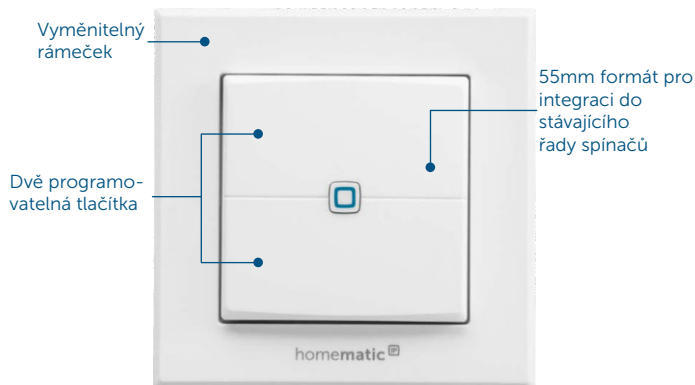

RŮZNÉ FUNKCE
V JEDNOM ZAŘÍZENÍ

Nástěnný dálkový ovladač – 2 tlačítka

HmIP-WRC2

Programovatelný, bezdrátový Nástěnný dálkový ovladač je součástí systému automatizace a řízení budov Homematic IP. Dvě tlačítka pro manuální ovládání zařízení nebo vzdálené řízení systémových funkcí automatizace a řízení budov. Zařízení může ovládat osvětlení, rolety, žaluzie, garážová vrata atd. S možností integrovat do Stojánu bateriových komponent 55 mm ([HmIP-DS55](#)).

homematic 
Chytré bydlení, jednoduše vzrušující

POUŽITÍ

Nástěnný dálkový ovladač nabízí možnosti flexibilní instalace a širokou modularitu využití v klasickém provedení, které zvládne několik úkolů současně. Stisknutím jednoho ze dvou tlačítek poskytuje ovladač pestrou škálu řešení od jednoduchých příkazů až po složité scénáře řízení automatizace a řízení budov.