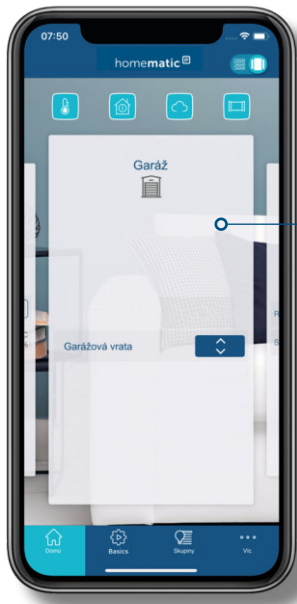

DODATEČNĚ
INTEGROVATELNÉ
INTELIGENTNÍ
OVLÁDÁNÍ
GARÁŽOVÝCH VRAT

Kontroler garážových vrat – univerzální

HmIP-WGC

Kontroler garážových vrat nahrazuje konvenční ovládání pohonu garážových vrat. Nabízí flexibilní řešení v podobě integrace stávajících pohonů do systému Homematic IP a ovládání garážových vrat s možností je otvírat, zavírat nebo pozastavit prostřednictvím dálkových ovladačů, mobilní aplikace či dalších komponent systému Homematic IP.

homematic 
Chytré bydlení, jednoduše vzrušující

Snadná instalace pomocí přiložených hmoždinek a šroubů

Možnost provozu na baterie

Vybrání na zadní straně zajišťuje snadné vedení kabelů

Připojovací svorky pro pohon garážových vrat a napájení

Přehledné ovládání prostřednictvím bezplatné aplikace Homematic IP

Provoz zařízení vyžaduje připojení jednoho z následujících zařízení:

- **Centrální jednotku Homematic IP** s bezplatnou aplikací pro chytré telefony a bezplatnou cloudovou službou
- **Řídicí jednotku CCU2/CCU3** s místním uživatelským rozhraním WebUI
- **Partnerská řešení třetích stran**