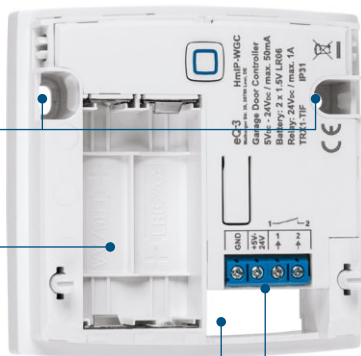

DODATEČNĚ
INTEGROVATELNÉ
INTELIGENTNÍ
OVLÁDÁNÍ
GARÁŽOVÝCH VRAT

Kontroler garážových vrat – univerzální

HmIP-WGC

Kontroler garážových vrat nahrazuje konvenční ovládání pohonu garážových vrat. Nabízí flexibilní řešení v podobě integrace stávajících pohonů do systému Homematic IP a ovládání garážových vrat s možností je otvírat, zavírat nebo pozastavit prostřednictvím dálkových ovladačů, mobilní aplikace či dalších komponent systému Homematic IP.

homematic 
Chytré bydlení, jednoduše vzrušující

Snadná instalace pomocí přiložených hmoždinek a šroubů

Možnost provozu na baterie

Vybrání na zadní straně zajišťuje snadné vedení kabelů

Připojovací svorky pro pohon garážových vrat a napájení