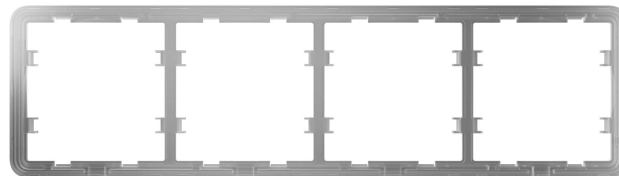

Ajax Frame, 4 seats

Kód produktu: 0200340922

Záruka: 24 měsíců

Země původu: Ukraine

Čtyřrámeček (4 seats) pro chytrý vypínač světél LightSwitch.

POPIS

Čtyřrámeček určený pro chytrý vypínač světél LightSwitch.

- Rámeček pro čtyři vypínače

- Rozměry: 82,75 × 295,48 × 6,3 mm

Anglický návod naleznete zde: [Frame, 4-seats](#)

TECHNICKÉ PARAMETRY

Základní parametry	Hodnota
Hmotnost	0 kg
Rozměry	0 x 0 x 0 mm
Provedení rámečku	Čtyřrámeček

SOUVISEJÍCÍ ZBOŽÍ

Kód produktu	Výrobce	Označení	Popis
0200340992		Frame, 5 seats	Pětirámeček (5 seats) pro LightSwitch.
0200340912		Frame, 3 seats	Trojrámeček (3 seats) pro chytrý vypínač světél LightSwitch.
0200340902		Frame, 2 seats	Dvojrámeček (2 seats) pro chytrý vypínač světél LightSwitch.